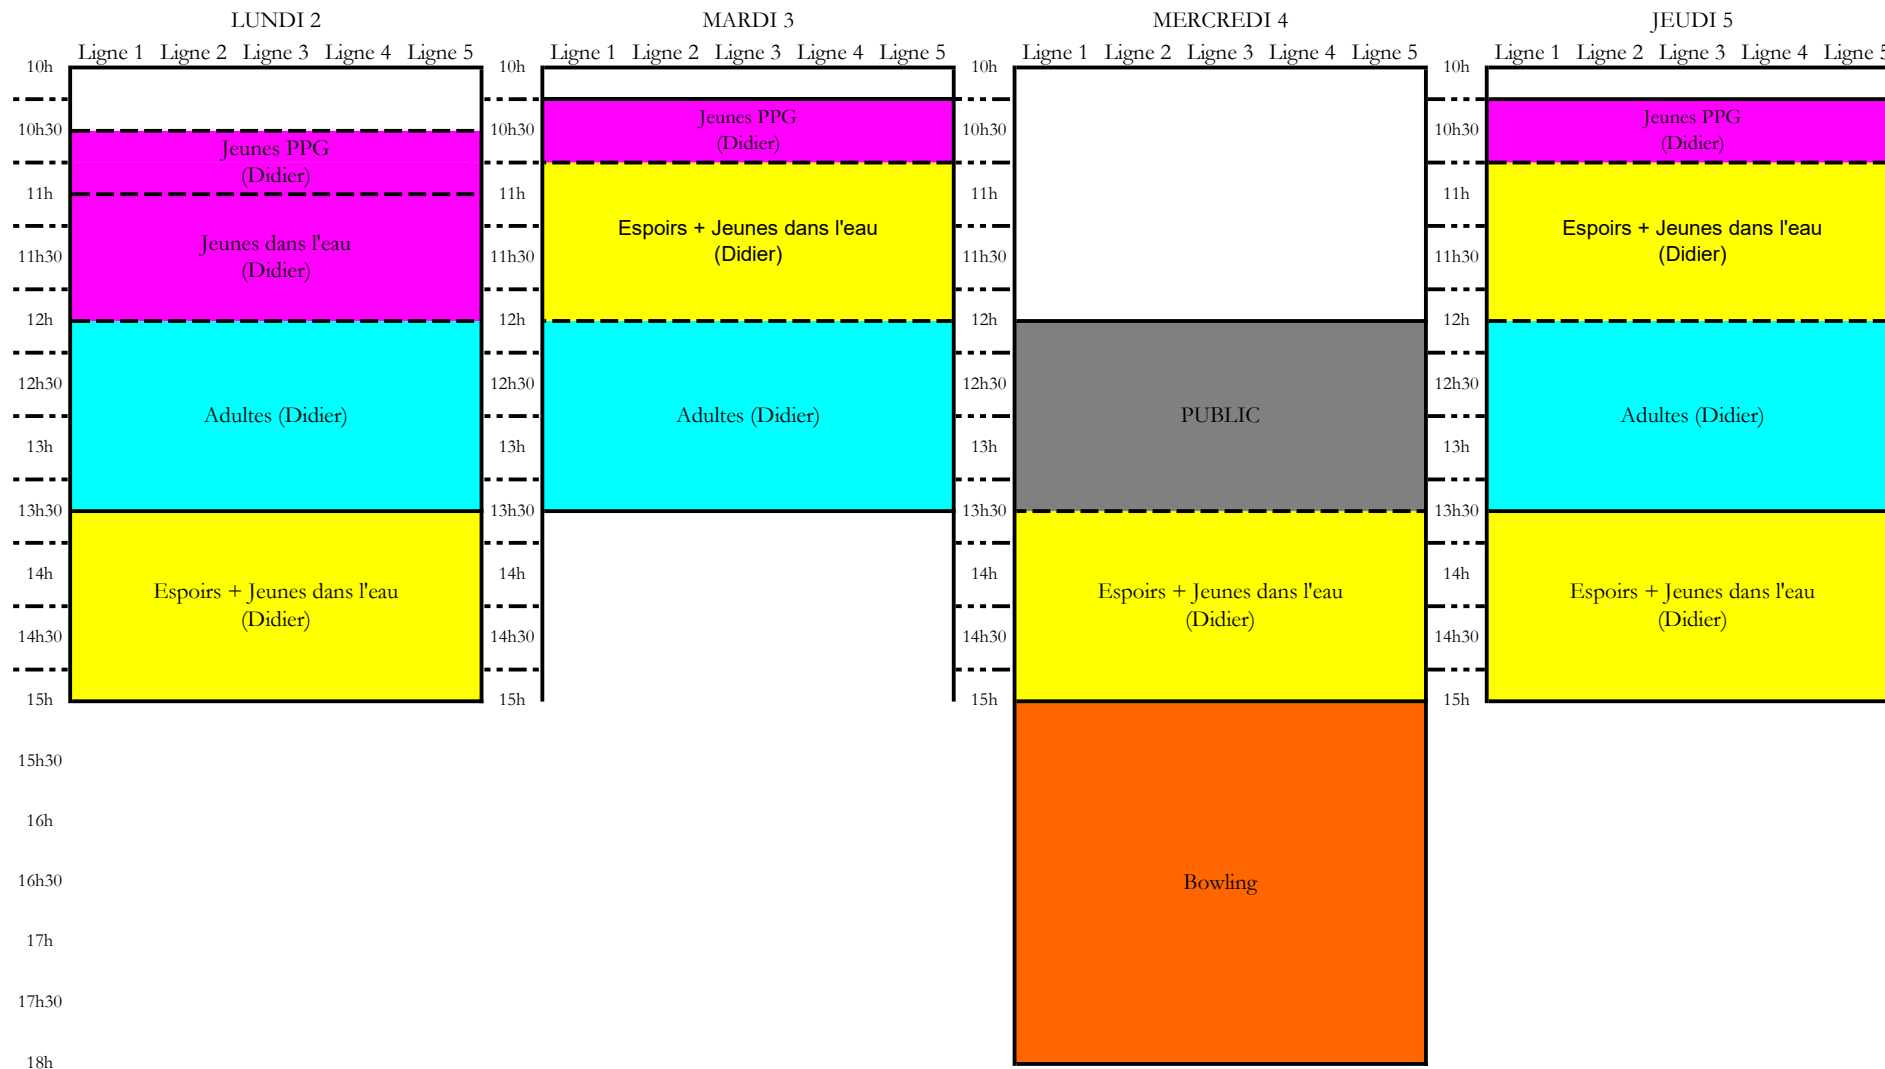

Semaine 2 du 2 au 5 MARS

Créneaux aquatiques			
	Nb de créneaux	Nb heures	PPG
Espoirs	6	7h	
Jeunes	7	8h	1h30
Adultes	3	4h30	